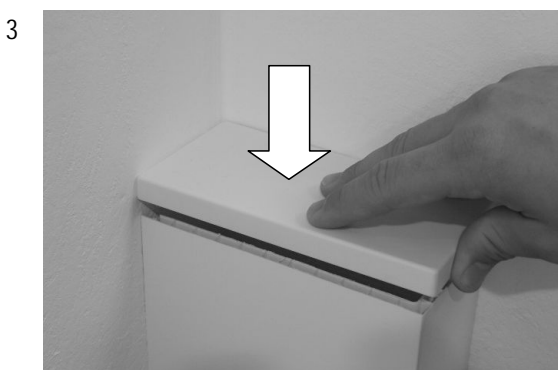

Montageanleitung Steigstrangprofile

Zubehör

Maßzeichnung

Systemdarstellung

weiche Dichtlippe, weiß, RAL 9010, zum Abdichten zur Wand hin, selbstklebend, 3 m- Längen

Steigstrangrosette, weiß, für seitlichen Rohraustritt
 \varnothing 15 mm/ \varnothing 18 mm
 \varnothing 22 mm

Stoßabdeckprofil, weiß, RAL 9010, selbstklebend,

Revisionstür, aus Stahlblech, weiß, RAL 9010
 15 cm x 15 cm
 15 cm x 20 cm
 15 cm x 25 cm

Abhebewerkzeug, zur einfachen Demontage der Steigstrangprofile

Enddeckel weiß, RAL 9010,
 für STP 50 x 100
 für STP 75 x 150
 für STP 100 x 200