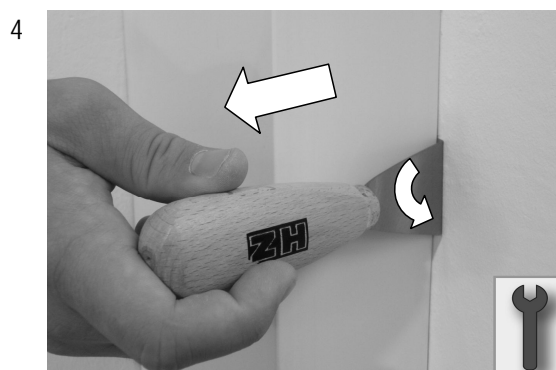

Montageanleitung Steigstrangprofile

Zubehör

Maßzeichnung

Systemdarstellung

weiche Dichtlippe, weiß, RAL 9010, zum Abdichten zur Wand hin, selbstklebend, 3 m- Längen

Steigstrangrosette, weiß, für seitlichen Rohraustritt
 \varnothing 15 mm/ \varnothing 18 mm
 \varnothing 22 mm

Stoßabdeckprofil, weiß, RAL 9010, selbstklebend,

Revisionstür, aus Stahlblech, weiß, RAL 9010
 15 cm x 15 cm
 15 cm x 20 cm
 15 cm x 25 cm

Abhebewerkzeug, zur einfachen Demontage der Steigstrangprofile

Enddeckel weiß, RAL 9010,
 für STP 50 x 100
 für STP 75 x 150
 für STP 100 x 200