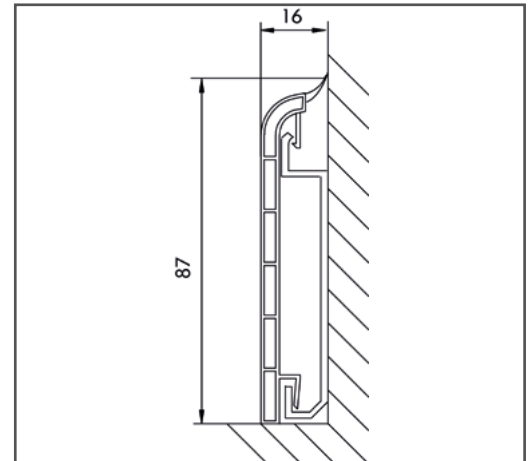

Lieferlänge: 2000 mm

- VE 20 m im Karton
- Karton Länge: 2050 mm
- Karton Breite: 100 mm
- Karton Höhe: 110 mm
- Karton Gewicht: 7,7 kg

1.4. Montagehinweis:

HZ-Blindleistenhalter mittels HZ-Nageldübel am Mauerwerk montieren. (Empfehlung Montageabstand 0,5 m). HZ-Blindleiste mit leichtem Druck zur Wand, von oben nach unten in den Blindleistenhalter einhängen.

Artikel 155: HZ-Blindleistenhalter BLH

- Material: PPGF 30
- VE: 40 Stück im PE-Beutel VE
- VE Gewicht: 0,2kg

Abb. 2: Maßzeichnung HZ-Blindleiste BLF mit HZ-Blindleistenhalter BLH Artikel 155

Abb. 3 : HZ-Blindleistenhalter Artikel 155