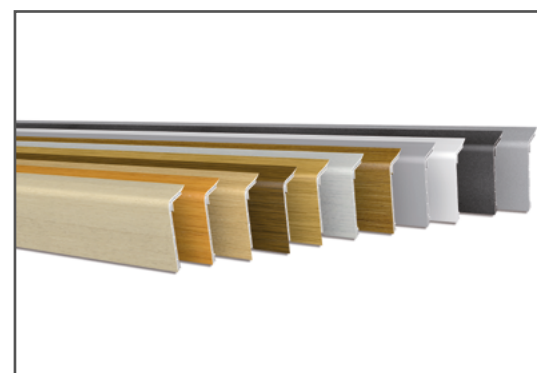

2. Ergänzende Produkte

2.1. Formteile für HZ-Blindleisten BLF, mit Dekorfolie

Spezielle HZ-Formteile können über Sollbruchstellen gekürzt werden und sind dadurch für die HZ-Blindleisten BLF verwendbar.

Siehe Daten und Fakten Nr. 17

Abb. 5: HZ-Innenecke für HZ-Blindleiste BLF

2.2. HZ-Zubehör:

Siehe Daten & Fakten Nr. 14

Abb. 6: selbstklebende HZ-Dichtlippe DLW

3. Systemkomponenten

3.1. HZ-Sockelleisten

Mit den HZ-Sockelleisten werden Heizungsrohre verkleidet, die Aufputz im Sockelbereich, parallel zum Fußboden verlegt sind.

Siehe Daten & Fakten Nr. 2

Abb. 7: HZ-Sockelleisten

HZ-Blindleiste BLF, mit Dekorfolie

HZ-Blindleiste BLF, mit Dekorfolie

Artikel 520109	Ahorn	Artikel 52059	Nussbaum
Artikel 52029	Buche hell	Artikel 5169	Eiche hell
Artikel 54139	Buche dunkel	Artikel 5179	Eiche dunkel
Artikel 54149	Esche weiß		

3.2. HZ-Heizkörperanschlussgarnituren

HZ-Heizkörperanbindung hinter HZ-Sockelleiste.
Aufeinander abgestimmte Systemkomponenten

Siehe Daten & Fakten Nr. 22 - 28

Abb. 8: HZ-Heizkörperanschluss

3.3. HZ-Steigstrangprofile