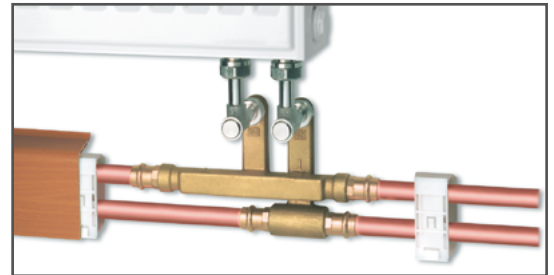

Abb. 5: HZ-Innenecke für HZ-Blindleiste BLF

2.2. HZ-Zubehör:

Siehe Daten & Fakten Nr. 14

Abb. 6: selbstklebende HZ-Dichtlippe DLW

3. Systemkomponenten

3.1. HZ-Sockelleisten

Mit den HZ-Sockelleisten werden Heizungsrohre verkleidet, die Aufputz im Sockelbereich, parallel zum Fußboden verlegt sind.

3.2. HZ-Heizkörperanschlussgarnituren

HZ-Heizkörperanbindung hinter HZ-Sockelleiste.
Aufeinander abgestimmte Systemkomponenten

Siehe Daten & Fakten Nr. 22 - 28

Abb. 8: HZ-Heizkörperanschluss

3.3. HZ-Steigstrangprofile

Verkleidung von vertikal verlegten Rohrleitungen.

Siehe Daten & Fakten Nr. 29-31

Abb. 9: HZ-Steigstrangprofil

Gültig ab: 01.12.2022

Bei weiteren Fragen stehen wir Ihnen gerne unter den unten aufgeführten Kontaktdaten zur Verfügung.