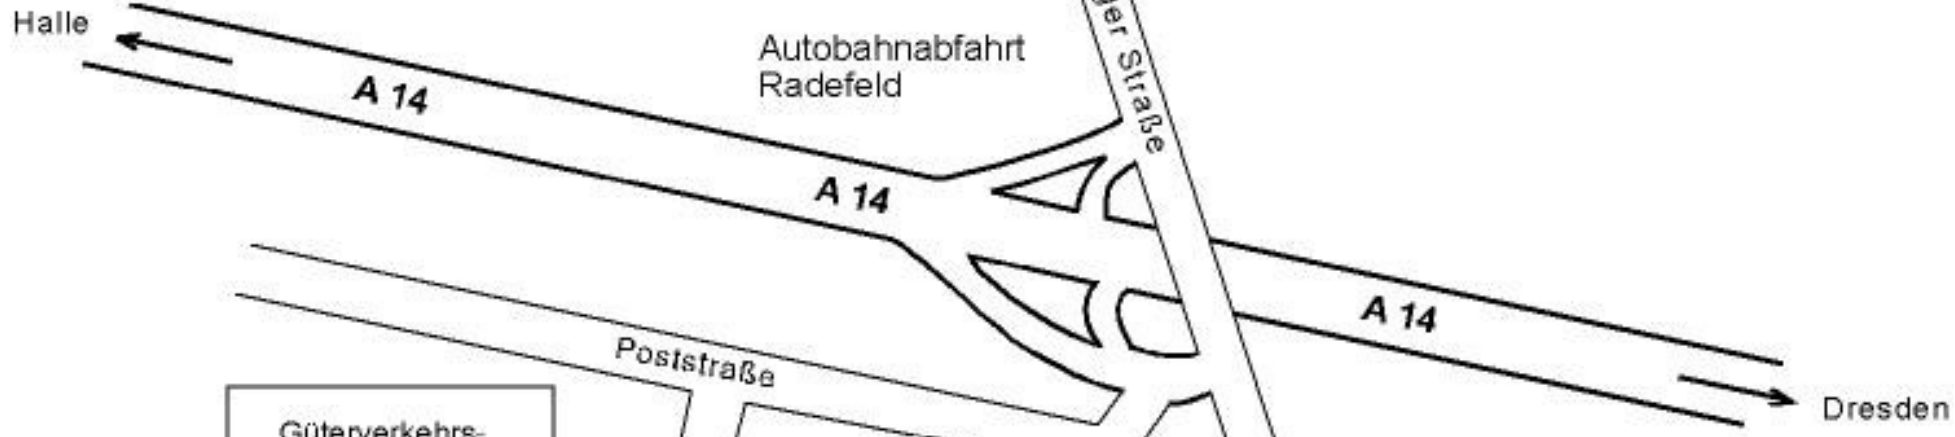

Halle/Leipzig
ca. 5 km

Güterverkehrs-
zentrum
Leipzig/Radefeld

Hans Weitzel GmbH
Am Exerzierplatz 10
04158 Leipzig/Radefeld

Hans Weitzel GmbH
Am Exerzierplatz 10
04158 Leipzig/Radefeld